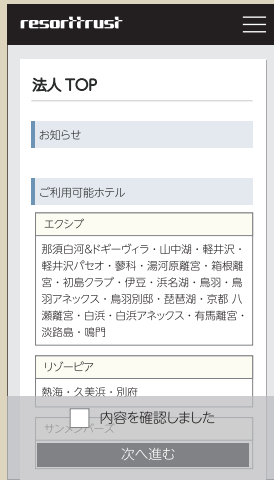

LINE 公式アカウント から簡単に予約できます。

下の二次元コードを  
読み取って「友だち追加」

ID: @958kpctx

トーク画面の  
下図「宿泊予約ログイン」をタップ

専用の ID・パスワードで予約サイトへログイン

LINE公式アカウント おすすめPOINT

- POINT① 「空室状況」や「予約サイト」へ気軽にアクセス！
- POINT② 「宿泊プラン」や「観光情報」をタイムリーに配信！
- POINT③ 「友だち限定」のうれしい情報が届く！

※メニューのデザインは変更となる場合がございます。

**i** ログインに必要な専用のID・パスワードは「健保ニュース」または「けんぽガイド」をご確認ください。

**1 ログイン**

**2 ポイント連携せずに予約へ進む**

※RTTG ポイントクラブ会員でない方で、登録ご希望の場合は「新規登録」へ進む

**3 リゾートインフォメーション**

**4 空室カレンダーから検索**

**5 詳細を入力**

※ログイン後に表示されるリゾートインフォメーションは、ご所属の法人・団体が定められた利用規程です。必ずご確認ください。

お問い合わせ番号が表示されれば、お申し込み完了です。 ※この段階では予約確定ではありません。

予約センターがお申し込み内容を確認し、予約結果をメールでお送りいたします。

**利用案内**

申込開始日	ご希望希望日の1カ月前同日より受け付けいたします。
対象者	被保険者または16歳以上の被扶養者が1部屋につき1名お泊りいただく必要があります。
対象グレード	エクシブはスタンダード (A・CB) ・ラージ (C・EC) をご利用になれます。
泊数・室数	1回のご予約につき最大1泊2室もしくは2泊1室までご利用になれます。