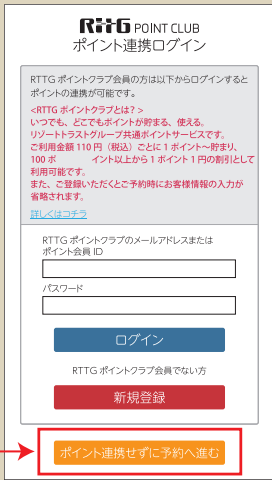

LINE 公式アカウント から簡単に予約できます。

下の二次元コードを  
読み取って「友だち追加」

ID: @958kpctx

トーク画面の  
下図「宿泊予約ログイン」をタップ

専用の ID・パスワードで予約サイトへログイン

LINE公式アカウント おすすめPOINT

- POINT① 「空室状況」や「予約サイト」へ気軽にアクセス！
- POINT② 「宿泊プラン」や「観光情報」をタイムリーに配信！
- POINT③ 「友だち限定」のうれしい情報が届く！

※メニューのデザインは変更となる場合がございます。

**i** ログインに必要な専用のID・パスワードは「健保ニュース」または「けんぽガイド」をご確認ください。

**1 ログイン**

**2 ポイント連携せずに予約へ進む**

※RTTG ポイントクラブ会員でない方で、登録ご希望の場合は「新規登録」へ進む

**3 リゾートインフォメーション**

**4 空室カレンダーから検索**

**5 詳細を入力**

※ログイン後に表示されるリゾートインフォメーションは、ご所属の法人・団体が定められた利用規程です。必ずご確認ください。

お問い合わせ番号が表示されれば、お申し込み完了です。 ※この段階では予約確定ではありません。

予約センターがお申し込み内容を確認し、予約結果をメールでお送りいたします。

**利用案内**

申込開始日	ご希望希望日の1カ月前同日より受け付けいたします。
対象者	被保険者または16歳以上の被扶養者が1部屋につき1名お泊りいただく必要があります。
対象グレード	エクシブはスタンダード (A・CB) ・ラージ (C・EC) をご利用になれます。
泊数・室数	1回のご予約につき最大1泊2室もしくは2泊1室までご利用になれます。