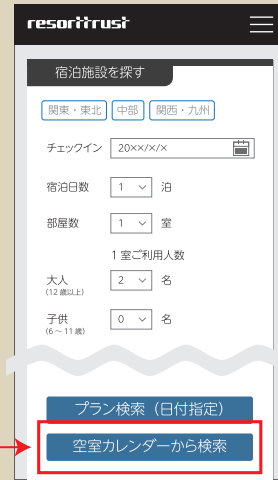

LINE 公式アカウント から簡単に予約できます。

下の二次元コードを  
読み取って「友だち追加」

ID: @958kpctx

トーク画面の  
下図「宿泊予約ログイン」をタップ

専用の ID・パスワードで予約サイトへログイン

LINE公式アカウント おすすめPOINT

- POINT① 「空室状況」や「予約サイト」へ気軽にアクセス！
- POINT② 「宿泊プラン」や「観光情報」をタイムリーに配信！
- POINT③ 「友だち限定」のうれしい情報が届く！

※メニューのデザインは変更となる場合がございます。

**i** ログインに必要な専用のID・パスワードは「健保ニュース」または「けんぽガイド」をご確認ください。

**1 ログイン**

**2 ポイント連携せずに予約へ進む**

※RTTG ポイントクラブ会員でない方で、登録ご希望の場合は「新規登録」へ進む

**3 リゾートインフォメーション**

**4 空室カレンダーから検索**

**5 詳細を入力**

※ログイン後に表示されるリゾートインフォメーションは、ご所属の法人・団体が定められた利用規程です。必ずご確認ください。

お問い合わせ番号が表示されれば、お申し込み完了です。 ※この段階では予約確定ではありません。

予約センターがお申し込み内容を確認し、予約結果をメールでお送りいたします。

**利用案内**

申込開始日	ご希望希望日の1カ月前同日より受け付けいたします。
対象者	被保険者または16歳以上の被扶養者が1部屋につき1名お泊りいただく必要があります。
対象グレード	エクシブはスタンダード (A・CB) ・ラージ (C・EC) をご利用になれます。
泊数・室数	1回のご予約につき最大1泊2室もしくは2泊1室までご利用になれます。