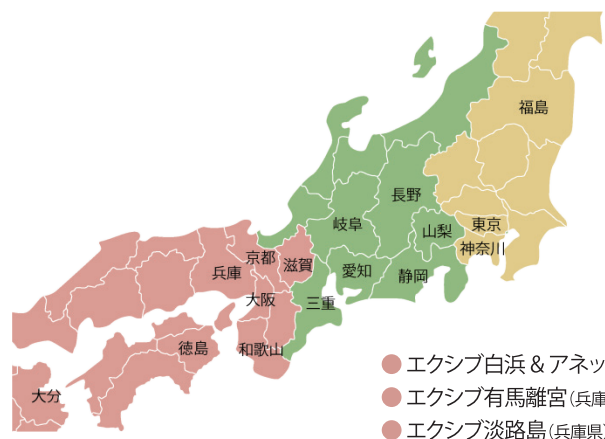

知って  
お得に！

行って良  
かった！

と、思える  
旅に。

会員制リゾートホテル「エクシブ」をはじめ、全国のホテルをご利用になれます。

- グランドエクシブ那須白河 (福島県)
- エクシブ山中湖 (山梨県)
- エクシブ軽井沢 & バセオ (長野県)
- エクシブ蓼科 (長野県)
- エクシブ湯河原離宮 (神奈川県)
- エクシブ箱根離宮 (神奈川県)
- グランドエクシブ初島クラブ (静岡県)
- エクシブ伊豆 (静岡県)
- グランドエクシブ浜名湖 (静岡県)
- グランドエクシブ鳥羽 (三重県)
- エクシブ琵琶湖 (滋賀県)
- エクシブ京都八瀬離宮 (京都府)

- エクシブ白浜 & アネックス (和歌山県)
- エクシブ有馬離宮 (兵庫県)
- エクシブ淡路島 (兵庫県)
- エクシブ鳴門 (徳島県)

ホテル情報は  
右記二次元コードより  
ご確認ください。

- リゾーピア熱海 (静岡県)
- リゾーピア久美浜 (京都府)
- リゾーピア別府 (大分県)
- サンメンバーズひるがの (岐阜県)
- サンメンバーズ京都嵯峨 (京都府)
- ザ・カハラ・ホテル&リゾート 横浜
- ホテルトラスティ東京ベイサイド (東京都)
- ホテルトラスティ名古屋 白川 (愛知県)
- ホテルトラスティ大阪 阿倍野 (大阪府)

LINE 公式アカウント から簡単に予約できます。

下の二次元コードを  
読み取って「友だち追加」

ID: @958kpctx

トーク画面の  
下図「宿泊予約ログイン」をタップ

専用の ID・パスワードで予約サイトへログイン

LINE公式アカウント おすすめPOINT

- POINT① 「空室状況」や「予約サイト」へ気軽にアクセス！
- POINT② 「宿泊プラン」や「観光情報」をタイムリーに配信！
- POINT③ 「友だち限定」のうれしい情報が届く！