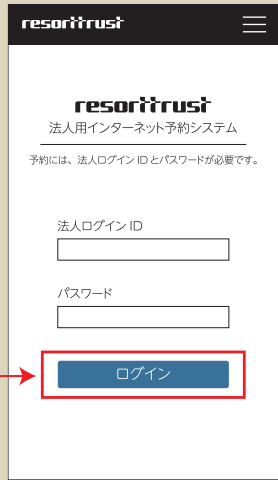

LINE 公式アカウント から簡単に予約できます。

下の二次元コードを  
読み取って「友だち追加」

ID: @958kpctx

トーク画面の  
下図「宿泊予約ログイン」をタップ

専用の ID・パスワードで予約サイトへログイン

LINE公式アカウント おすすめPOINT

- POINT① 「空室状況」や「予約サイト」へ気軽にアクセス！
- POINT② 「宿泊プラン」や「観光情報」をタイムリーに配信！
- POINT③ 「友だち限定」のうれしい情報が届く！

※メニューのデザインは変更となる場合がございます。

**i** ログインに必要な専用のID・パスワードは「健保ニュース」または「けんぽガイド」をご確認ください。

**1 ログイン**

**2 ポイント連携せずに予約へ進む**

※RTTG ポイントクラブ会員でない方で、登録ご希望の場合は「新規登録」へ進む

**3 リゾートインフォメーション**

**4 空室カレンダーから検索**

**5 詳細を入力**

※ログイン後に表示されるリゾートインフォメーションは、ご所属の法人・団体が定められた利用規程です。必ずご確認ください。

お問い合わせ番号が表示されれば、お申し込み完了です。 ※この段階では予約確定ではありません。

予約センターがお申し込み内容を確認し、予約結果をメールでお送りいたします。

**利用案内**

申込開始日	ご希望希望日の1カ月前同日より受け付けいたします。
対象者	被保険者または16歳以上の被扶養者が1部屋につき1名お泊りいただく必要があります。
対象グレード	エクシブはスタンダード (A・CB) ・ラージ (C・EC) をご利用になれます。
泊数・室数	1回のご予約につき最大1泊2室もしくは2泊1室までご利用になれます。